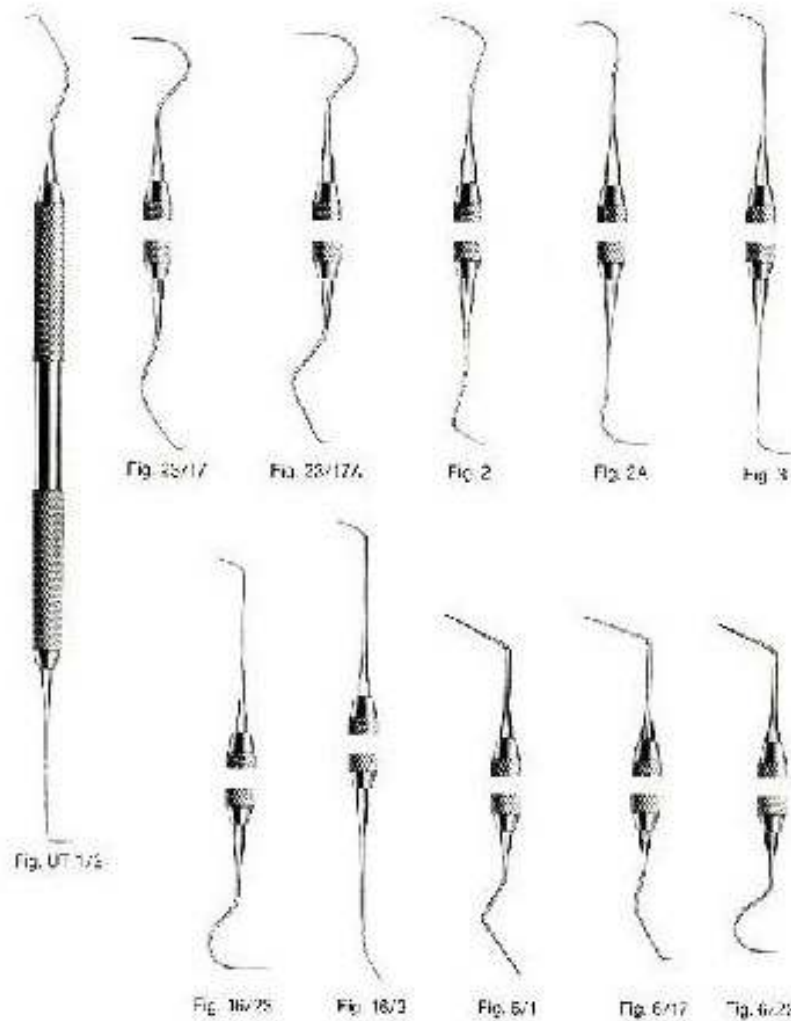

**BT-3791
Cement Spatulas**

**BT-3792
Cement Spatulas**

**BT-3793
Cement Spatulas**

**BT-3794
Cement Spatulas**

**BT-3795
Cement Spatulas**

**BT-3796
Cement Spatulas**

+ Cement Spatulas

BT-3801
Single/Double End Explorers

BT-3802
Single/Double End Explorers

+ Mirror Handles

**BT-3811
SIMPLE STEM PLANE 4**

**BT-3812
SIMPLE STEM PLANE 5**

**BT-3813
SIMPLE STEM PLANE 4**

**BT-3814
SIMPLE STEM PLANE 4**

**BT-3815
SIMPLE STEM PLANE 4**